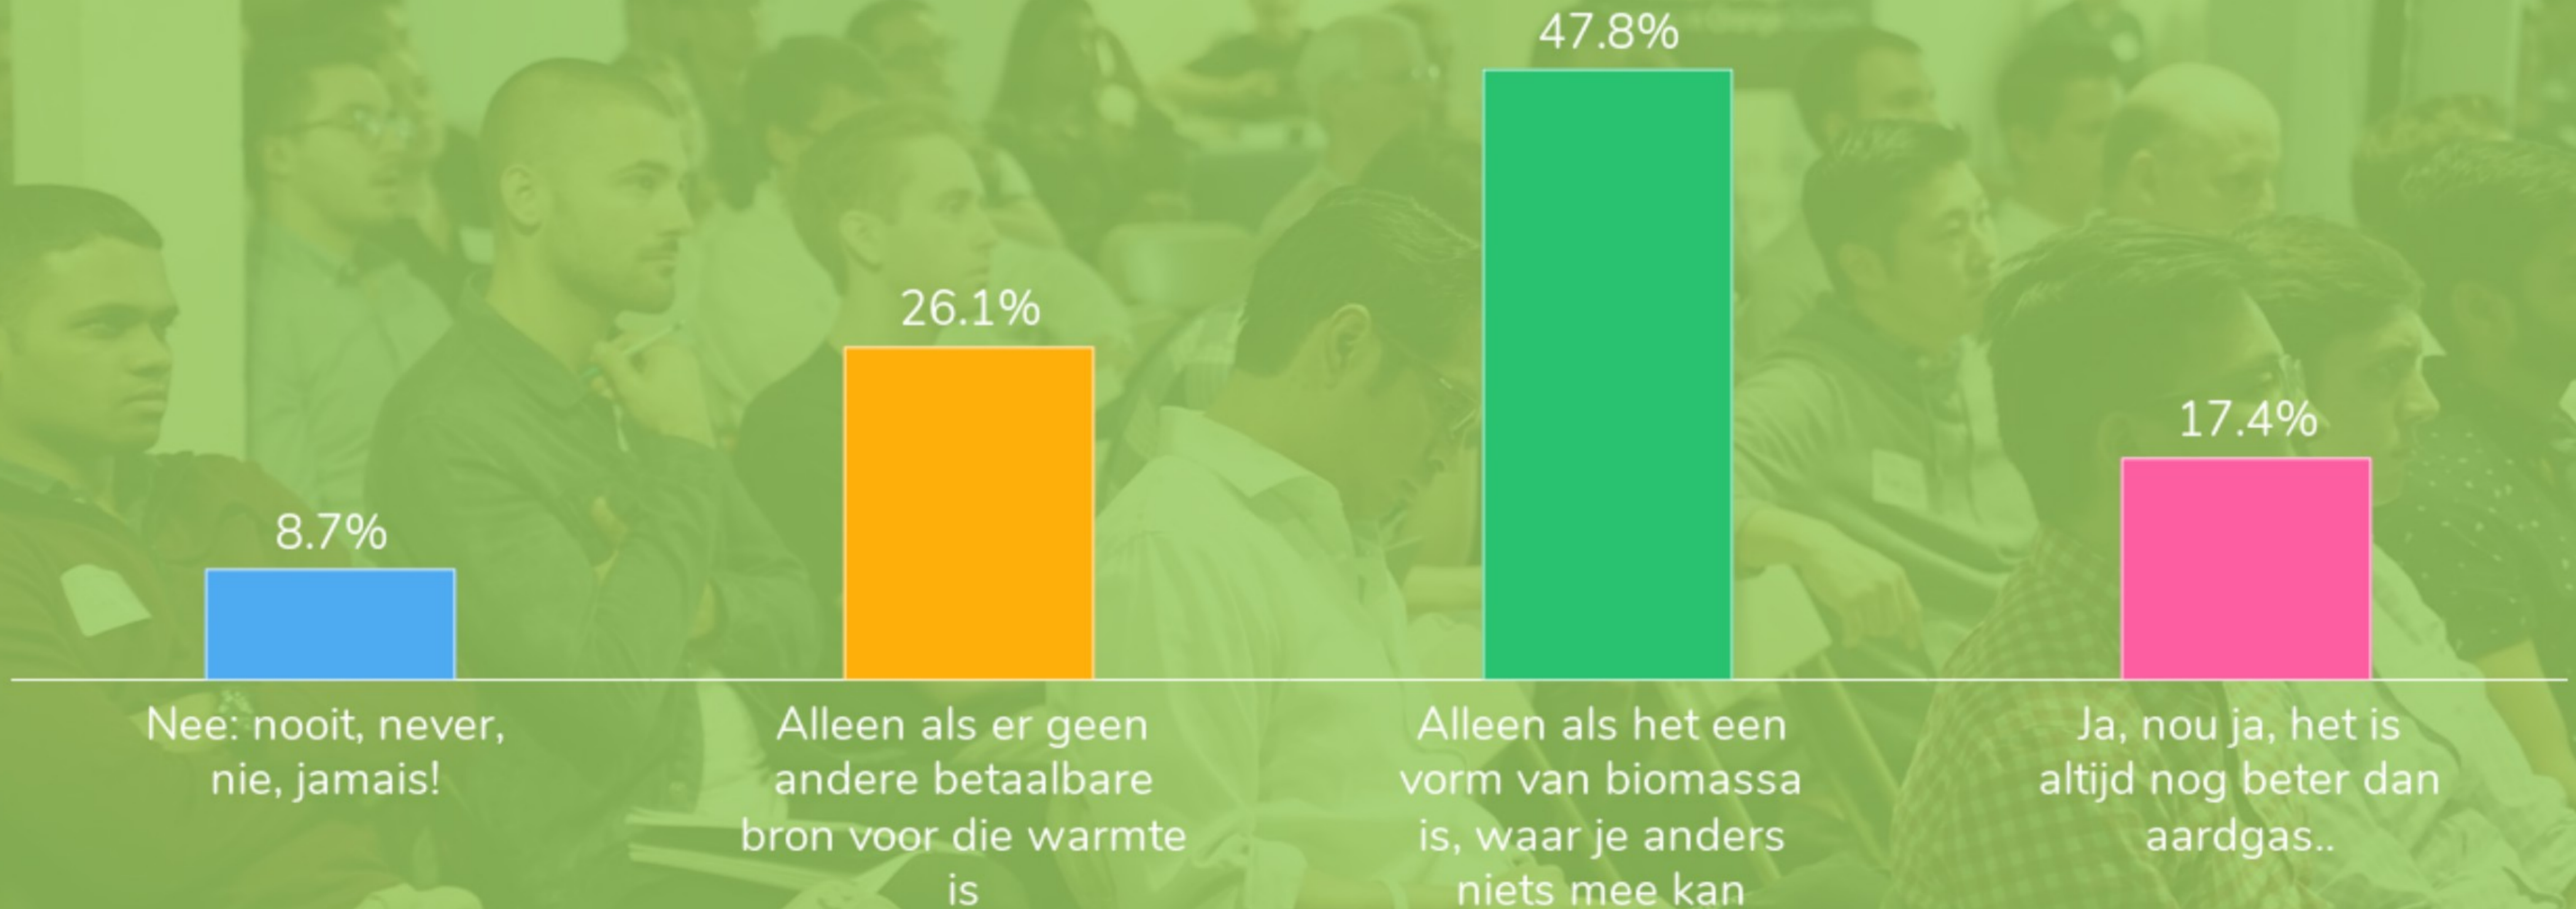

Mag biomassa voor laagwaardige warmte worden ingezet?