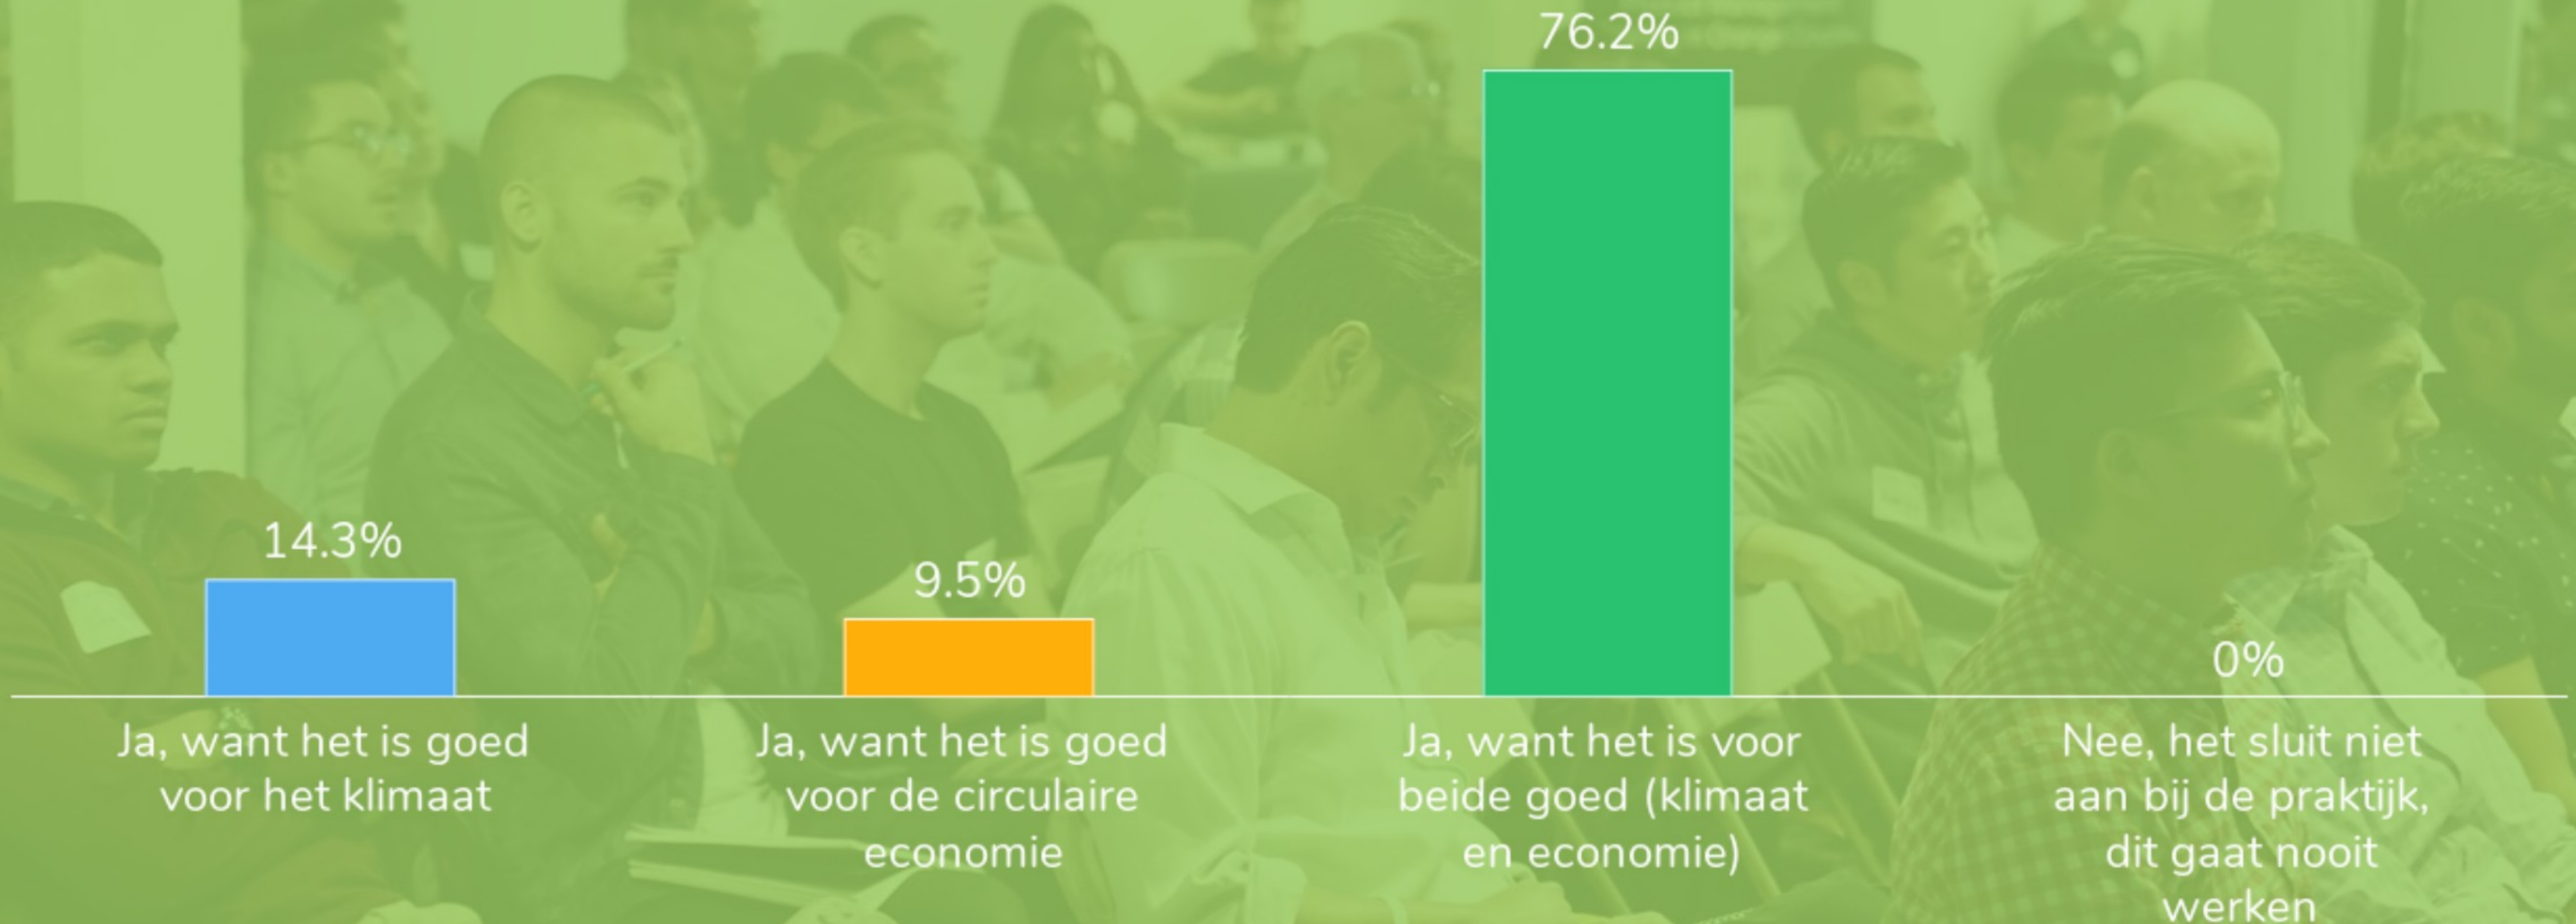

Het duurzaamheidskader van de SER gaat Oost-Nederland helpen