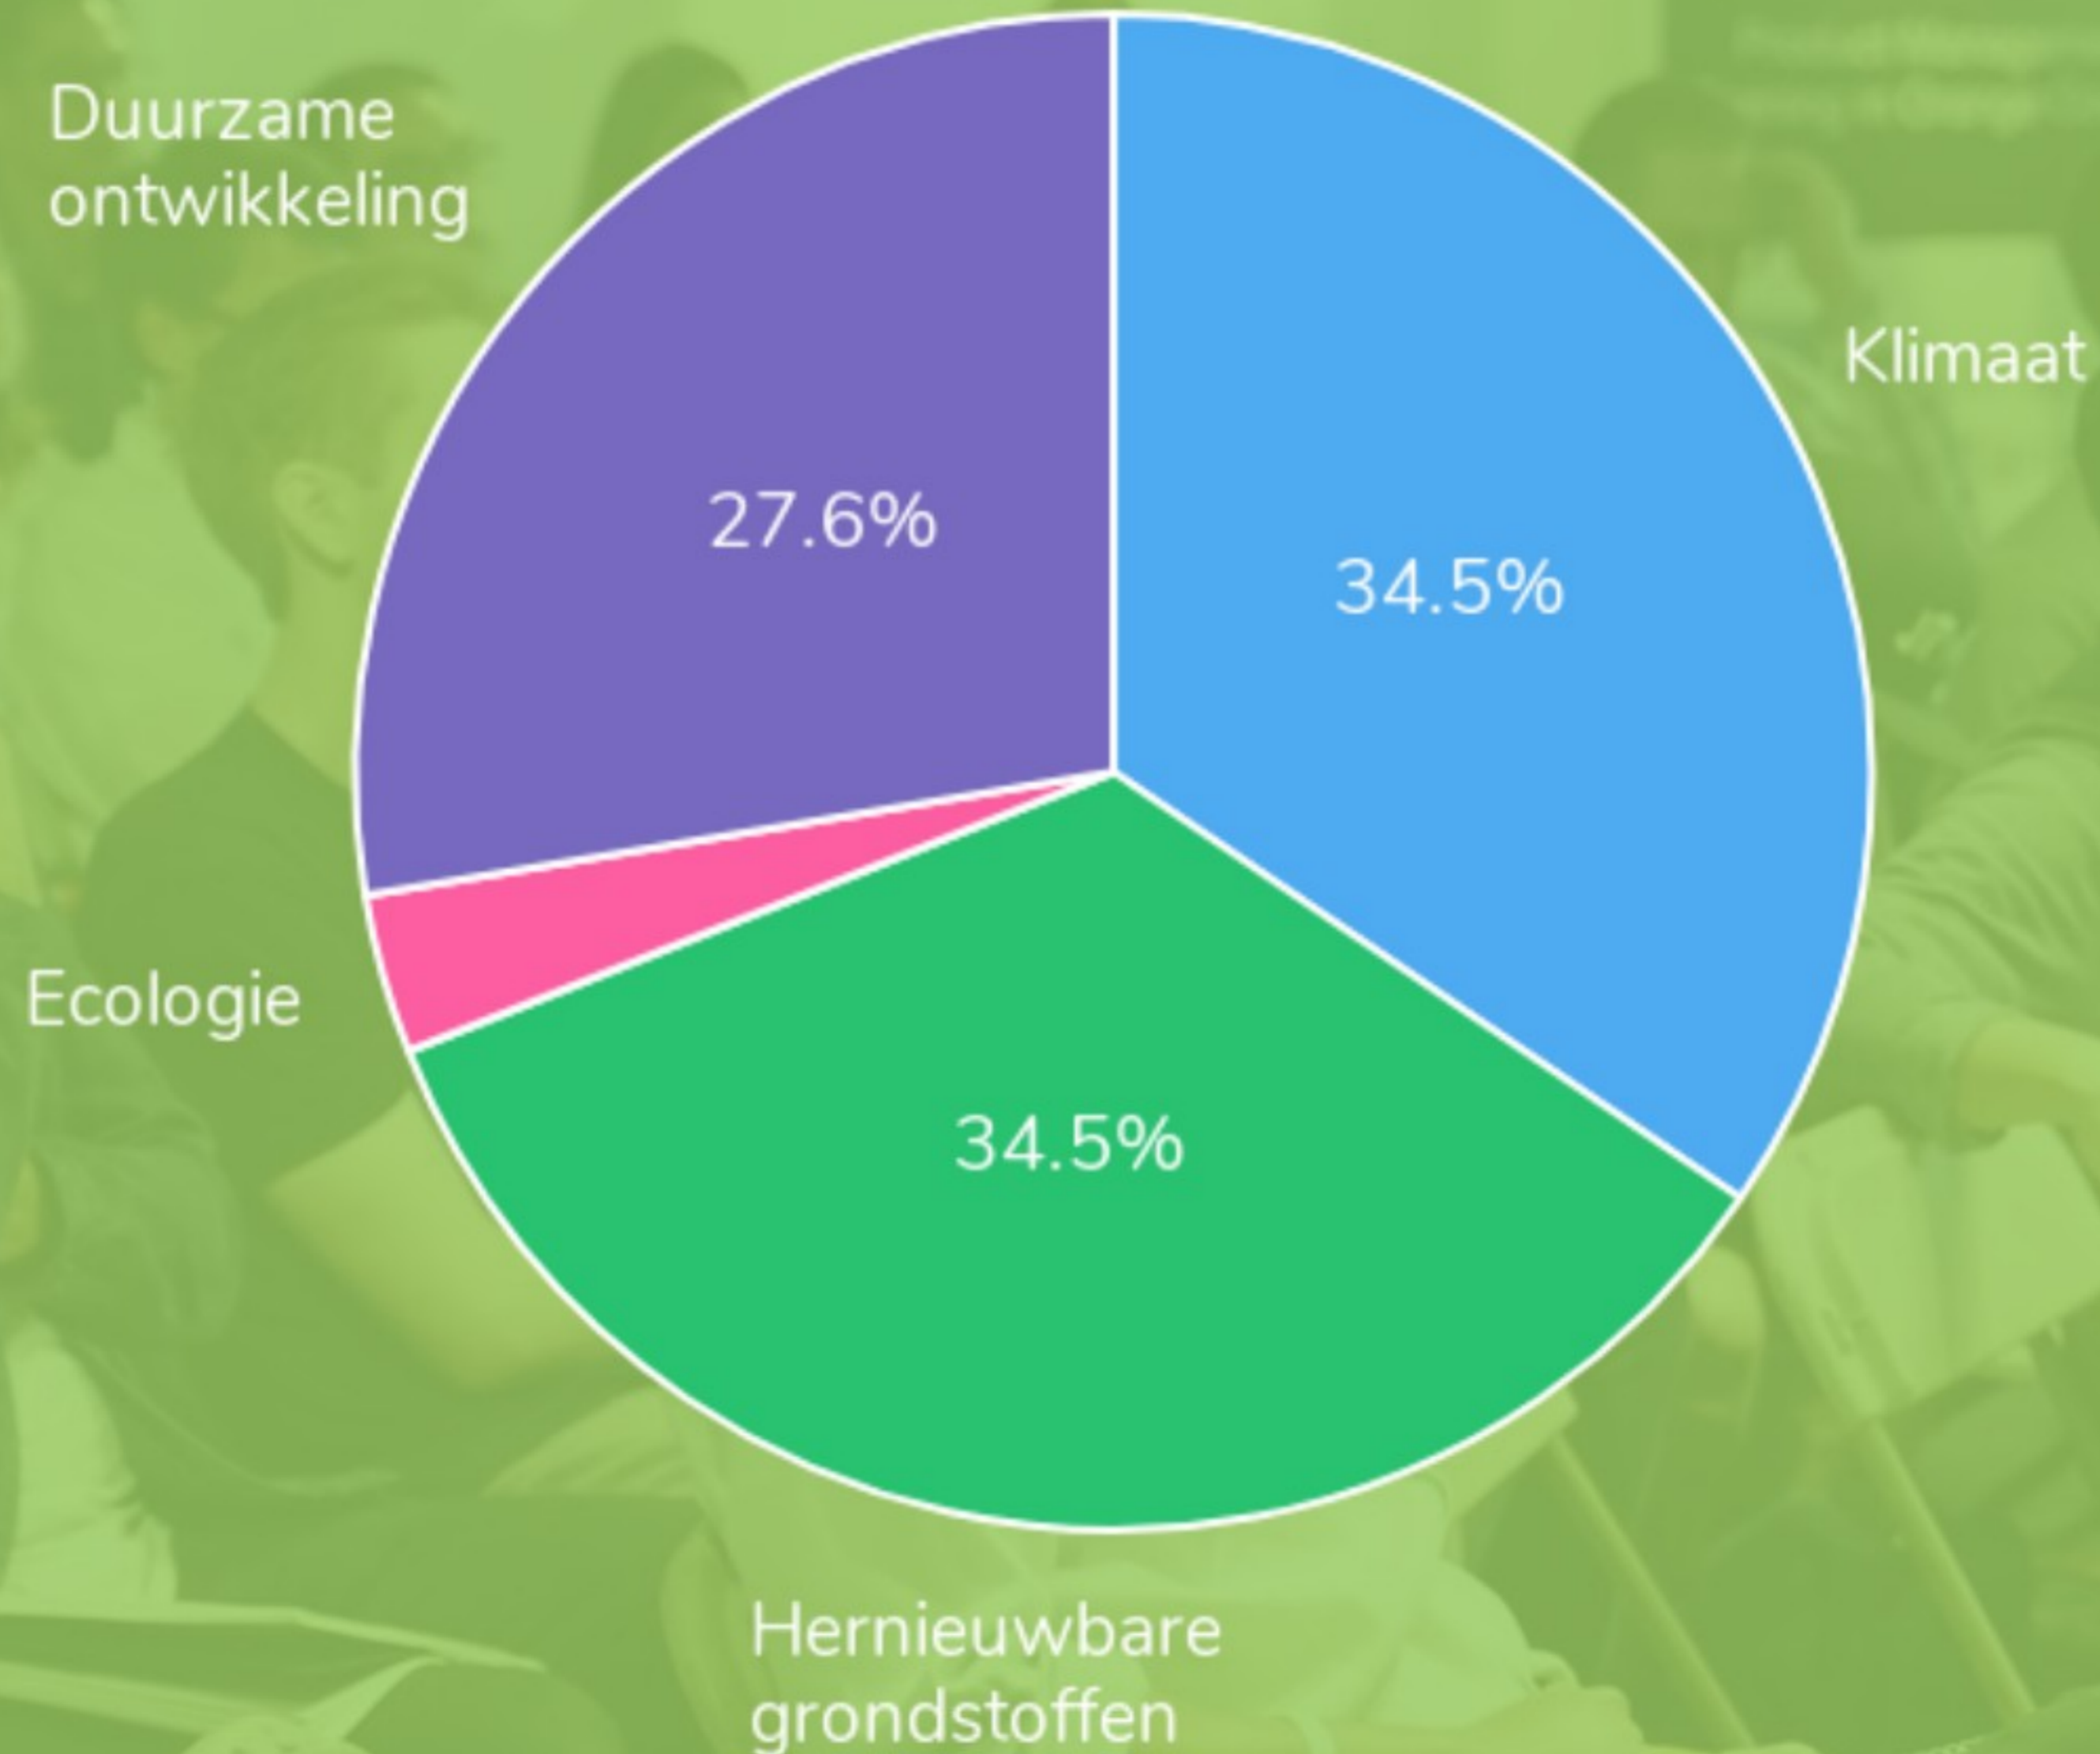

Biomassa: veelzijdige inzet voor beter klimaat

To join, go to: ahaslides.com/7A98F

Hallo allemaal! Ik ben Harry Roetert van Stimuland 🖐️

... en hoe heet jij?

wim de jong
jan ten tije
goos lier
tijds
carmen oude wesselink
karin
olaf
patrick reumerman
raymond
andré
douwe
harry
jos
martijn vis
george
maarten van dongen
hemmo
tjerk lap
riek van der harst
henk wanningen
kim

Mijn bedrijf / organisatie is een:

To join, go to: ahaslides.com/7A98F

... en terug naar Andre!

Ik werk vooral in de regio..

Ik voel me het meest verwant met de groep:

Mag biomassa voor laagwaardige warmte worden ingezet?

Regels voor kleine installaties milder, lokale kringlopen ook belangrijk

Nee, de regels zijn strak zat, eerst alle open haarden het land uit

Het duurzaamheidskader van de SER gaat Oost-Nederland helpen

BEON

Biograndstoffen en duurzame
Energie Oost-Nederland

**Biograndstoffen en duurzame
energie veelzijdig inzetten
voor een beter klimaat**

Wat vond je van deze bijeenkomst?

Best leuk!

Nuttig

Prima. En nu... Op naar de Max Havelaar koffie!