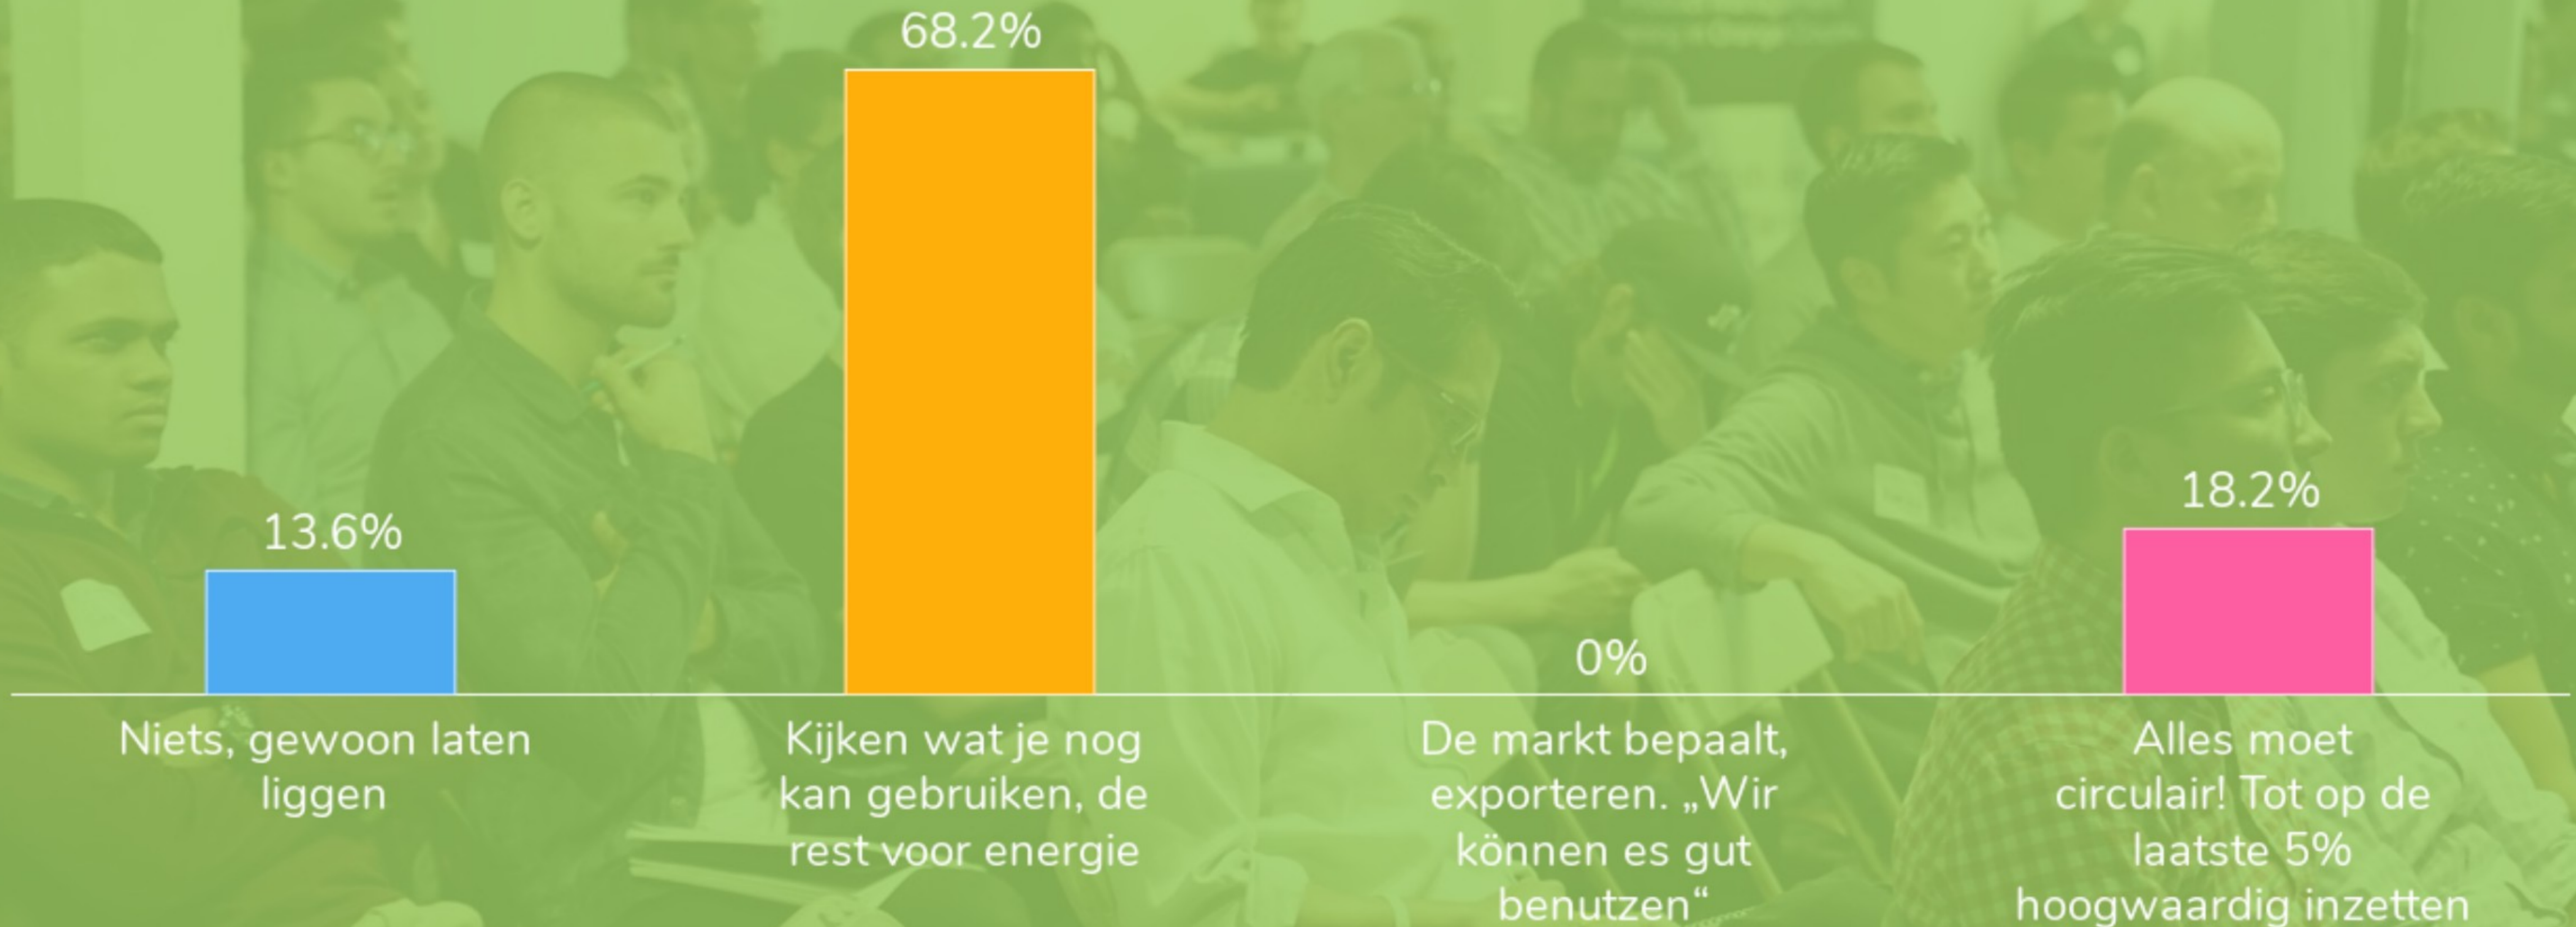

Wat moeten we doen met laagwaardige biomassa (bijvoorbeeld shreds)?