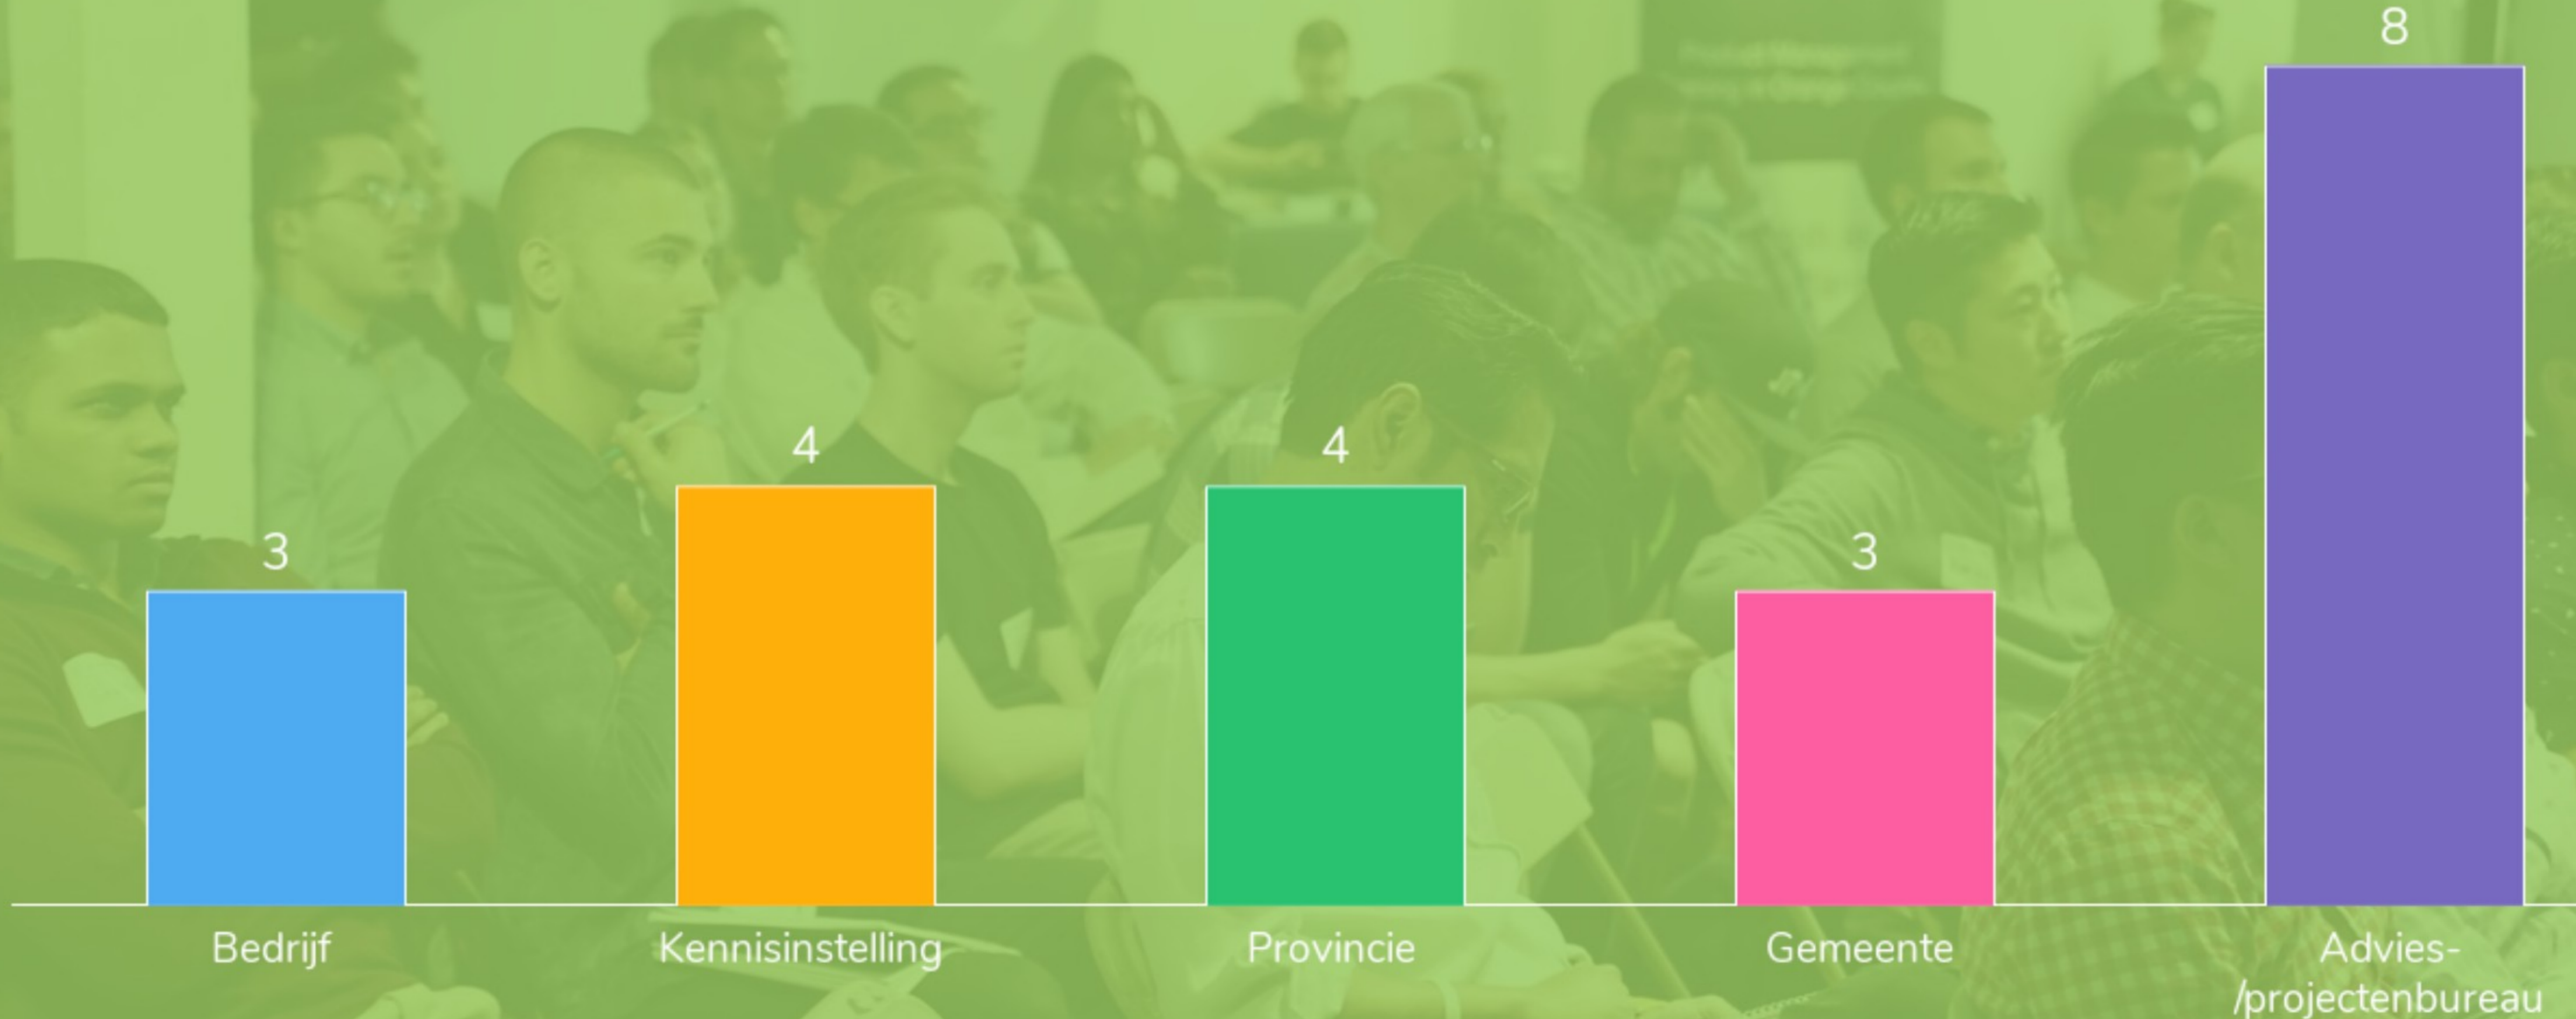

Mijn bedrijf / organisatie is een: