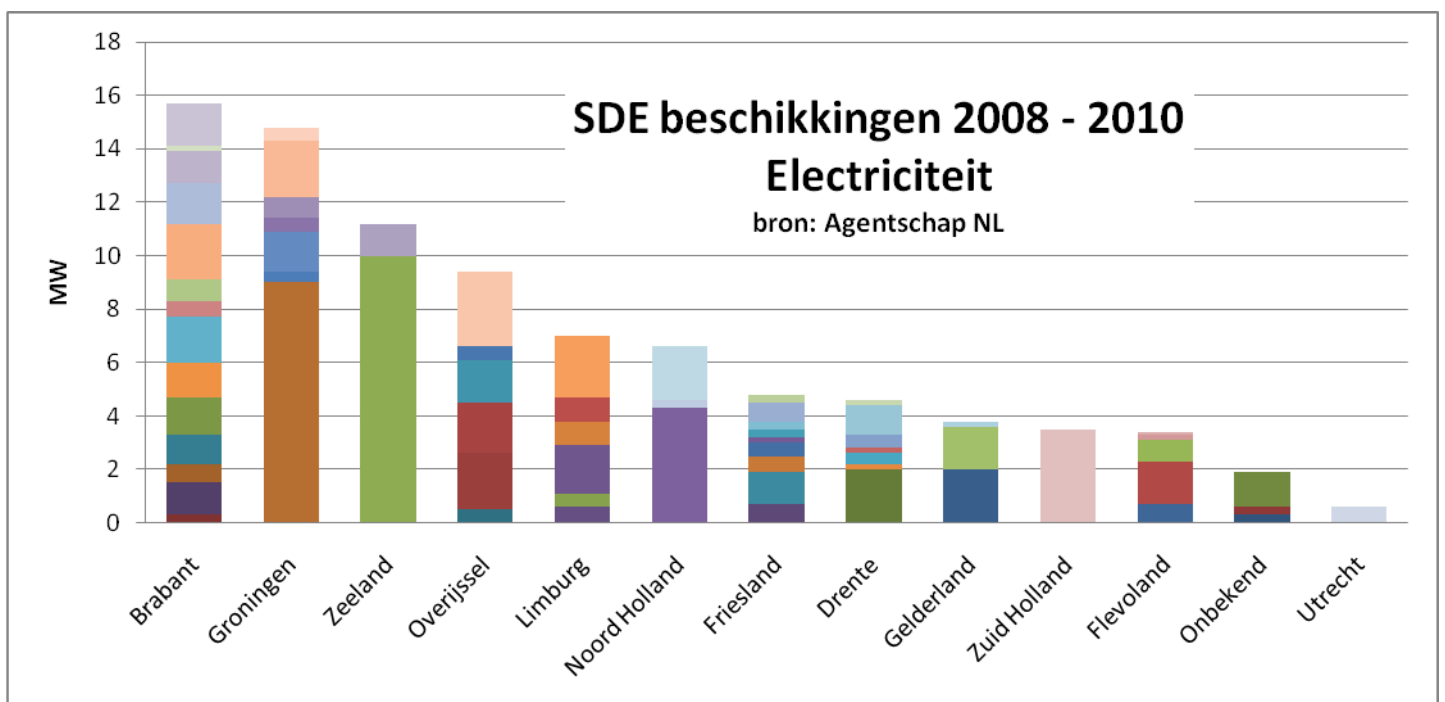

SDE beschikkingen 2008 - 2010

Inleiding

Agentschap NL heeft op 1 juli 2011 de SDE beschikkingen gepubliceerd die in 2008, 2009 en 2010 zijn afgegeven (zie website).

In dit document wordt een overzicht gegeven van de verdeling over de provincies van Nederland.

In de grafieken is elk project met een aparte kleur weergegeven.

Groene elektriciteit

In onderstaande grafiek staan de SDE beschikkingen voor groene stroom. Opvallend zijn de hoge scores in Brabant, Groningen en Zeeland, en het grote aantal in Brabant, Limburg en Friesland. Ook zijn grote projecten zichtbaar in Groningen, Zeeland en Zuid Holland.