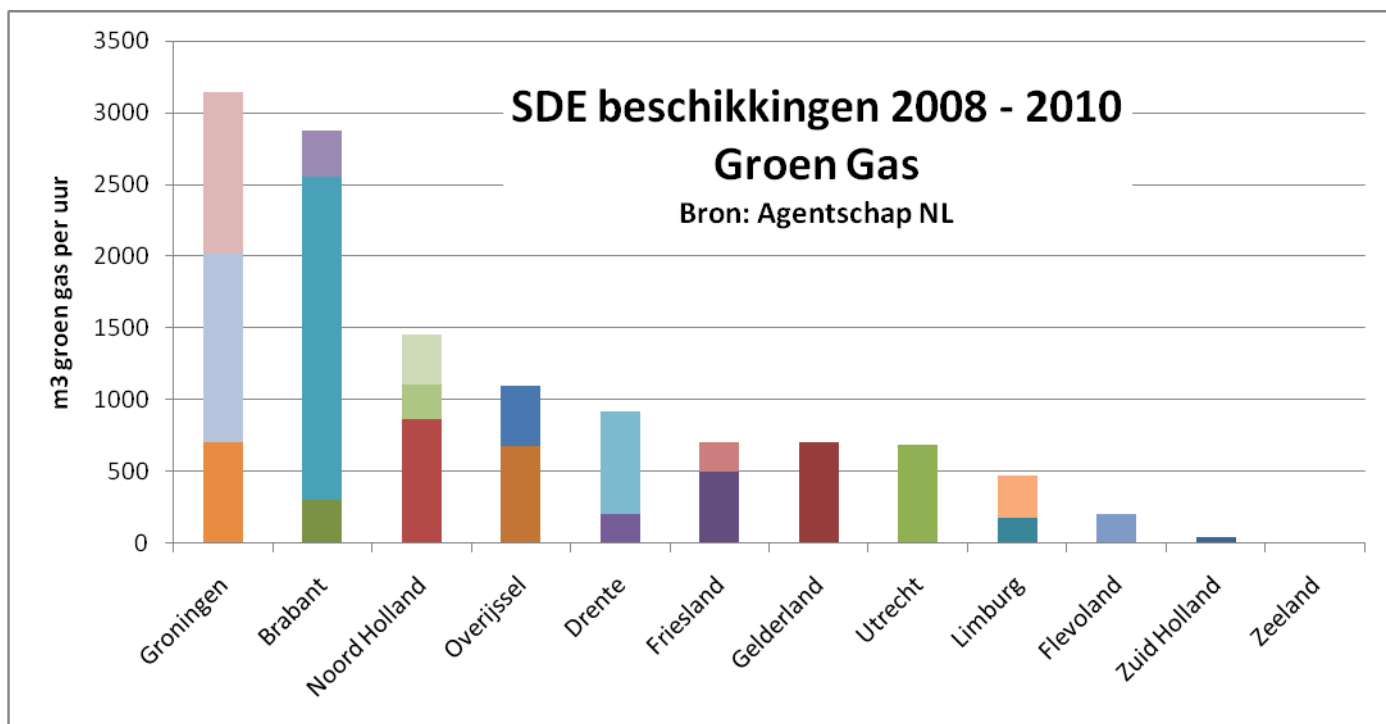

In de grafieken is elk project met een aparte kleur weergegeven.

Groene elektriciteit

In onderstaande grafiek staan de SDE beschikkingen voor groene stroom. Opvallend zijn de hoge scores in Brabant, Groningen en Zeeland, en het grote aantal in Brabant, Limburg en Friesland. Ook zijn grote projecten zichtbaar in Groningen, Zeeland en Zuid Holland.

Groen Gas

In onderstaande grafiek staan de SDE beschikkingen voor groen gas. Opvallend zijn de hoge scores en grote projecten in Groningen en Brabant.

Noot

De uiteindelijke beschikkingen zijn na loting tot stand gekomen, een groot aantal projecten moet nog worden gerealiseerd en de aanvragen voor 2011 zijn in de overzichten nog niet meegenomen (hierover is nog niet beschikt).